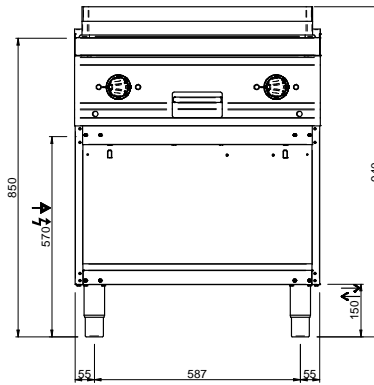

MAGISTRA PLUS 700 - PLAQUES GRILLADE

MFTE77ALRC

PLAQUE 1/2 LISSE CHROMÉE 1/2 RAINURÉE ÉL

SPÉCIFICATIONS TECHNIQUES:

Plaque chromée	●
Plaque rainurée	●
Plaque lisse	●
Dimensions exterieure - LxPxH (cm)	70x71,4x85
Puissance totale (kW)	8

SPÉCIFICATIONS SUPPLÉMENTAIRES:

Dimensions du plan - LxPxH (cm)	65x57
Nr. Elements electriques 4 kW	2
Energie (N)	400V 3N 50Hz
Poids (kg)	97
Volume (m3)	0,8

La plaque de cuisson intégrée dans le dessus est en acier doux, avec finition chrome lisse ou dur, et a épaisseur de 15 mm. Déchargement des graisses dans un tiroir amovible en acier inoxydable avec capacité jusqu'à 2 litres, pour faciliter le nettoyage. Les cuissons différenciée (en modules de 70) sont possibles grâce aux brûleurs / éléments chauffants électriques indépendant. La finition chromée permet des cuissons successives de différents aliments sans risque de transfert odeurs et saveurs lors du passage d'une cuisson à une autre.

En plus de faciliter le nettoyage, le revêtement le chrome réduit la dissipation thermique, favorisant environnement de travail plus confortable. Plan de travail en acier inoxydable AISI 18/10 épaisseur 1 mm. Excellent alignement avec joints de liaison.

LEGENDA SIMBOLI / LEGEND

INGRESSO GAS / GAS INLET
(EN 10226-1) Ø M 1/2"

INGRESSO ACQUA /
WATER INLET Ø M 1/2"

ATTACCO EQUIPOTENZIALE /
EQUIPOTENTIAL

ALIMENTAZIONE ELETTRICA /
POWER SUPPLY

SCARICO ACQUA / OLII
WATER / OILS DRAIN