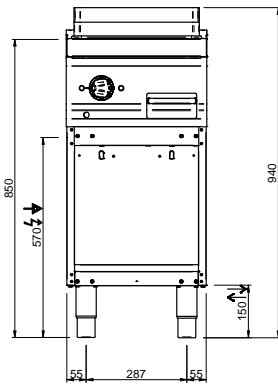

MAGISTRA PLUS 700 - PLAQUES GRILLADE

MFTE77ALRC

PLAQUE 1/2 LISSE CHROMÉE 1/2 RAINURÉE ÉL

SPÉCIFICATIONS TECHNIQUES:

Plaque chromée	●
Plaque rainurée	●
Plaque lisse	●
Dimensions exterieure - LxPxH (cm)	70x71,4x85
Puissance totale (kW)	8

SPÉCIFICATIONS SUPPLÉMENTAIRES:

Dimensions du plan - LxPxH (cm)	65x57
Nr. Elements electriques 4 kW	2
Energie (N)	400V 3N 50Hz
Poids (kg)	97
Volume (m3)	0,8

La plaque de cuisson intégrée dans le dessus est en acier doux, avec finition chrome lisse ou dur, et a épaisseur de 15 mm. Déchargement des graisses dans un tiroir amovible en acier inoxydable avec capacité jusqu'à 2 litres, pour faciliter le nettoyage. Les cuissons différenciée (en modules de 70) sont possibles grâce aux brûleurs / éléments chauffants électriques indépendant. La finition chromée permet des cuissons successives de différents aliments sans risque de transfert odeurs et saveurs lors du passage d'une cuisson à une autre.

En plus de faciliter le nettoyage, le revêtement le chrome réduit la dissipation thermique, favorisant environnement de travail plus confortable. Plan de travail en acier inoxydable AISI 18/10 épaisseur 1 mm. Excellent alignement avec joints de liaison.

LEGENDA SIMBOLI / LEGEND

INGRESSO GAS / GAS INLET
(EN 10226-1) Ø M 1/2"

INGRESSO ACQUA /
WATER INLET Ø M 1/2"

ATTACCO EQUIPOTENZIALE /
EQUIPOTENTIAL

ALIMENTAZIONE ELETTRICA /
POWER SUPPLY

SCARICO ACQUA / OLII
WATER / OILS DRAIN