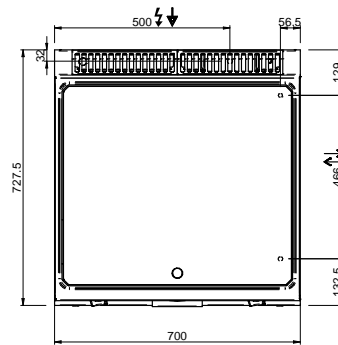

MAGISTRA PLUS 700 - PLAQUES GRILLADE

MFTE77ALRC

PLAQUE 1/2 LISSE CHROMÉE 1/2 RAINURÉE ÉL

SPÉCIFICATIONS TECHNIQUES:

Plaque chromée	●
Plaque rainurée	●
Plaque lisse	●
Dimensions exterieure - LxPxH (cm)	70x71,4x85
Puissance totale (kW)	8

SPÉCIFICATIONS SUPPLÉMENTAIRES:

Dimensions du plan - LxPxH (cm)	65x57
Nr. Elements electriques 4 kW	2
Energie (N)	400V 3N 50Hz
Poids (kg)	97
Volume (m3)	0,8

La plaque de cuisson intégrée dans le dessus est en acier doux, avec finition chrome lisse ou dur, et a épaisseur de 15 mm. Déchargement des graisses dans un tiroir amovible en acier inoxydable avec capacité jusqu'à 2 litres, pour faciliter le nettoyage. Les cuissons différenciée (en modules de 70) sont possibles grâce aux brûleurs / éléments chauffants électriques indépendant. La finition chromée permet des cuissons successives de différents aliments sans risque de transfert odeurs et saveurs lors du passage d'une cuisson à une autre.

En plus de faciliter le nettoyage, le revêtement le chrome réduit la dissipation thermique, favorisant environnement de travail plus confortable. Plan de travail en acier inoxydable AISI 18/10 épaisseur 1 mm. Excellent alignement avec joints de liaison.

LEGENDA SIMBOLI / LEGEND

INGRESSO GAS / GAS INLET
(EN 10226-1) Ø M 1/2"

INGRESSO ACQUA /
WATER INLET Ø M 1/2"

ATTACCO EQUIPOTENZIALE /
EQUIPOTENTIAL

ALIMENTAZIONE ELETTRICA /
POWER SUPPLY

SCARICO ACQUA / OLII
WATER / OILS DRAIN