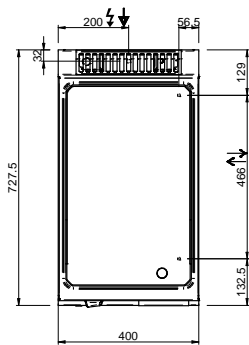

MAGISTRA PLUS 700 - PLAQUES GRILLADE

MFTE77ALRC

PLAQUE 1/2 LISSE CHROMÉE 1/2 RAINURÉE ÉL

SPÉCIFICATIONS TECHNIQUES:

Plaque chromée	●
Plaque rainurée	●
Plaque lisse	●
Dimensions exterieure - LxPxH (cm)	70x71,4x85
Puissance totale (kW)	8

SPÉCIFICATIONS SUPPLÉMENTAIRES:

Dimensions du plan - LxPxH (cm)	65x57
Nr. Elements electriques 4 kW	2
Energie (N)	400V 3N 50Hz
Poids (kg)	97
Volume (m3)	0,8

La plaque de cuisson intégrée dans le dessus est en acier doux, avec finition chrome lisse ou dur, et a épaisseur de 15 mm. Déchargement des graisses dans un tiroir amovible en acier inoxydable avec capacité jusqu'à 2 litres, pour faciliter le nettoyage. Les cuissons différenciée (en modules de 70) sont possibles grâce aux brûleurs / éléments chauffants électriques indépendant. La finition chromée permet des cuissons successives de différents aliments sans risque de transfert odeurs et saveurs lors du passage d'une cuisson à une autre.

En plus de faciliter le nettoyage, le revêtement le chrome réduit la dissipation thermique, favorisant environnement de travail plus confortable. Plan de travail en acier inoxydable AISI 18/10 épaisseur 1 mm. Excellent alignement avec joints de liaison.

LEGENDA SIMBOLI / LEGEND

INGRESSO GAS / GAS INLET
(EN 10226-1) Ø M 1/2"

INGRESSO ACQUA /
WATER INLET Ø M 1/2"

ATTACCO EQUIPOTENZIALE /
EQUIPOTENTIAL

ALIMENTAZIONE ELETTRICA /
POWER SUPPLY

SCARICO ACQUA / OLII
WATER / OILS DRAIN